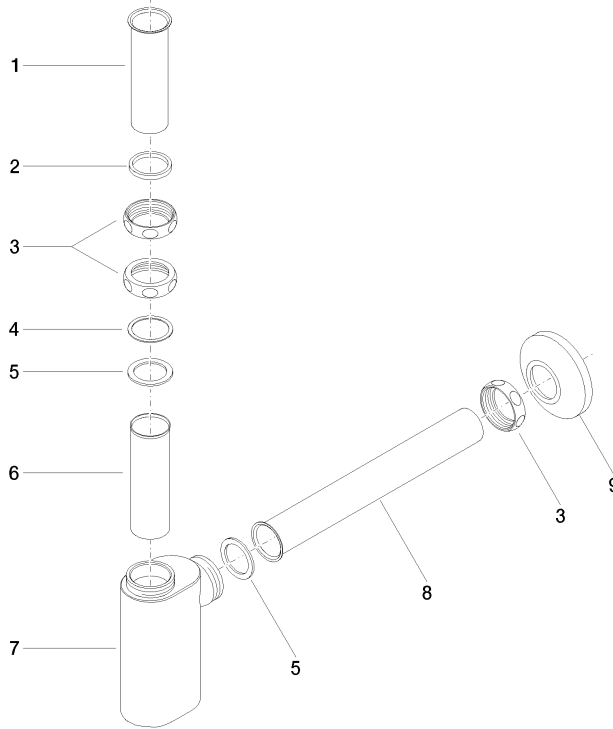

10 040 970

• rosette Ø 80 mm

	Champagne (22kt Gold)	10 040 970-47
	Chrome	10 040 970-00
	Brushed Platinum	10 040 970-06
	Platinum	10 040 970-08
	Durabross (23kt Gold)	10 040 970-09
	Dark Chrome	10 040 970-19
	Brushed Durabross (23kt Gold)	10 040 970-28
	Brushed Champagne (22kt Gold)	10 040 970-46
	Brushed Dark Platinum	10 040 970-99

10 040 970

mm [inches]

10 040 970

Parts for other finishes can be found here: [Chrome](#)

**Spare parts list**

No.	Item Number	Name	Quantity used	Delivery time
1	09 28 23 005-47	Pipe Ø 32 x 0,75 x 110 mm - Champagne (22kt Gold)	1	30
2	09 14 05 017 90	seal	1	2
3	09 23 30 015-47	nut	3	30
4	09 28 10 003 90	ring	1	2
5	09 14 05 016 90	Washer NBR 70 39,0 x 29,0 x 2,0 mm -	2	2
6	09 28 23 006 90	pipe	1	2
7	09 19 22 080-47	casing	1	30
8	09 28 23 002-47	pipe	1	30
9	90 27 01 015 00-47	rosette	1	-